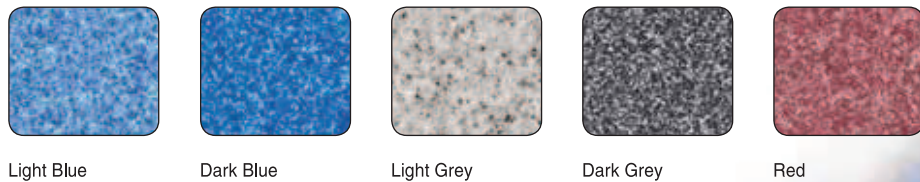

ЦВЕТОВАЯ ДИАГРАММА – MAPECOLOR PASTE

Концентрированная цветная паста для колорирования бесцветной базы для материалов системы **Mapefloor**.

Внимание: цвета **Mapecolor Paste** соответствуют цветовому стандарту RAL.

ЦВЕТОВАЯ ДИАГРАММА – MAPEFLOOR I 320 SL CONCEPT

Самовыравнивающийся эпоксидный материал с эффектом зернистой поверхности, для изготовления износостойких полов, не содержит растворителя. Материал доступный в разной цветовой гамме.

Внимание: цвета **Mapefloor I 320 SL CONCEPT** не соответствуют каким-либо цветовым стандартам.

ЦВЕТОВАЯ ДИАГРАММА – ULTRATOP

Быстрохватывающийся самовыравнивающийся раствор на основе специальных гидравлических вяжущих для износостойких полов толщиной от 5 до 40 мм, стойких к истиранию.

Внимание: цвета **Ultratop** не соответствуют каким-либо цветовым стандартам.

Так как материал на цементной основе, его окончательный цвет может изменяться.

ЦВЕТОВАЯ ДИАГРАММА – DYNASTONE COLOR

Цветной цементный наполнитель для декоративных полов и общего дизайна.