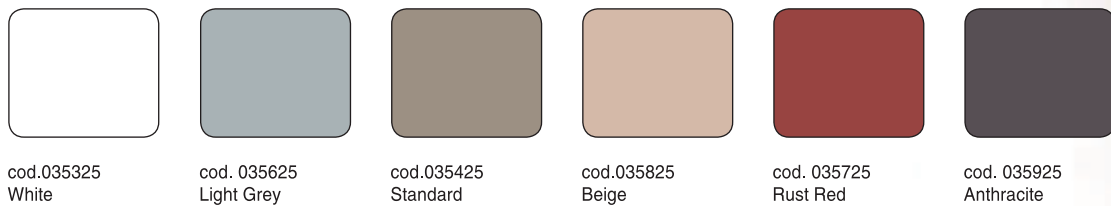

ЦВЕТОВАЯ ДИАГРАММА – MAPECOLOR PASTE

Концентрированная цветная паста для колорирования бесцветной базы для материалов системы **Mapefloor**.

Внимание: цвета **Mapecolor Paste** соответствуют цветовому стандарту RAL.

ЦВЕТОВАЯ ДИАГРАММА – MAPEFLOOR I 320 SL CONCEPT

Самовыравнивающийся эпоксидный материал с эффектом зернистой поверхности, для изготовления износостойких полов, не содержит растворителя. Материал доступный в разной цветовой гамме.

Внимание: цвета **Mapefloor I 320 SL CONCEPT** не соответствуют каким-либо цветовым стандартам.

ЦВЕТОВАЯ ДИАГРАММА – ULTRATOP

Быстрохватывающийся самовыравнивающийся раствор на основе специальных гидравлических вяжущих для износостойких полов толщиной от 5 до 40 мм, стойких к истиранию.

Внимание: цвета **Ultratop** не соответствуют каким-либо цветовым стандартам.

Так как материал на цементной основе, его окончательный цвет может изменяться.

ЦВЕТОВАЯ ДИАГРАММА – DYNASTONE COLOR

Цветной цементный наполнитель для декоративных полов и общего дизайна.