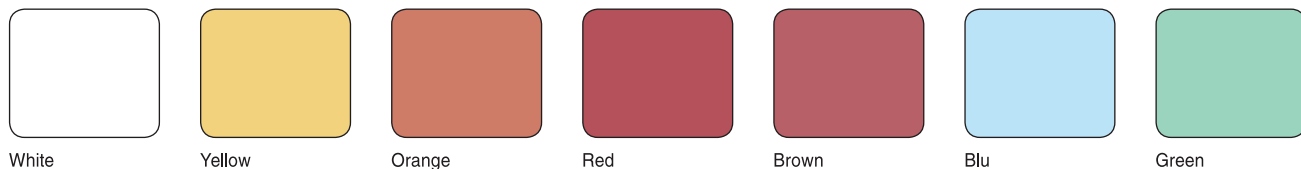

Внимание: цвета, представленные на диаграммах, являются показательными и могут варьироваться из-за ограничений печати.