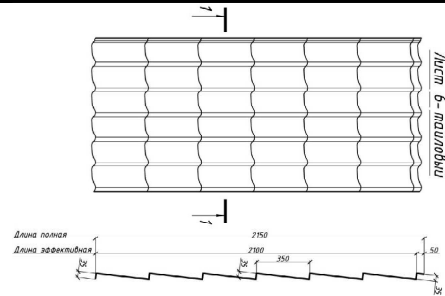

курс \$/грн.

26,30

Наименование	Характеристики	ед. изм	Цена , с НДС	
			у.е/ед.изм.	грн./ед.изм.
	<p>Длина - 1140 мм; Ширина - 412 мм Покрываемая площадь листа - 0,4696 кв. м. Эффективная площадь листа - 0,3727 кв. м. Высота волны - 24 мм Расход - 2,7 шт/кв. м. Вес шт - 2,57 кг.</p>	м ²	21,00	552,30
		шт.	7,81	205,40
Лист "QueenTile" 1-тайловый 	<p>Длина - 400 мм; Ширина - 1150 мм Покрываемая площадь листа - 0,460 кв. м. Эффективная площадь листа - 0,385 кв. м. Высота волны - 60 мм Расход - 2,56 шт/кв. м. Вес шт - 2,74 кг.</p>	м ²	18,70	491,81
		шт.	7,20	189,36
Лист "QueenTile" 3-тайловый 	<p>Длина - 1100 мм; Ширина - 1150 мм Покрываемая площадь листа - 1,265 кв. м. Эффективная площадь листа - 1,155 кв. м. Высота волны - 60 мм Расход - 0,87 шт/кв. м. Вес шт - 7,17 кг.</p>	м ²	18,70	491,81
		шт.	21,60	568,08

Лист "QueenTile" 6-тайловый

Длина - 2150 мм; Ширина - 1150 мм
Покрываемая площадь листа - 2,473 кв. м.
Эффективная площадь листа - 2,310 кв. м.
Высота волны - 60 мм
Расход - 0,43 шт/кв. м.
Вес шт - 13,82 кг.