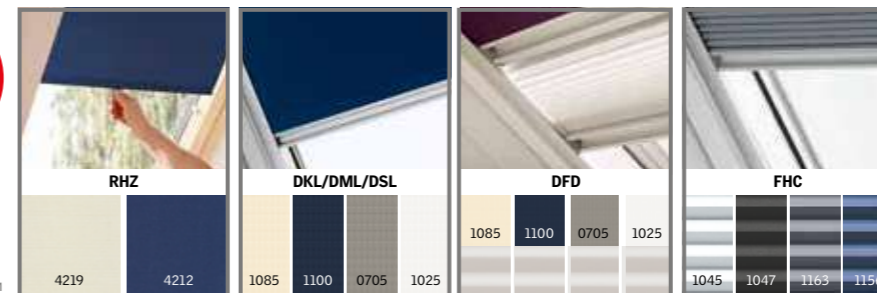

Розміри VELUX OPTIMA	Стандарт, Стандарт Плюс, Преміум	RHZ Штора затемнююча на гачках	DKL Затемнююча штора з ел. приводом	DML Затемнююча штора з ел. приводом	DSL Затемнююча штора на сонячній батареї	DFD Штора «Дюо» 2 в 1	FHC Енергозберігаюча штора-плісе
Найвні на складі в Києві		4219	1085		1085		
CR02 55x78 см	CK02 55x78 см	1 210	2 270	4 970	5 270	2 950	2 950
CR04 55x98 см	CK04 55x98 см	1 210	2 450	5 150	5 450	3 190	3 190
FR04 66x98 см	FK04 66x98 см	1 410	2 660	5 360	5 660	3 460	3 460
FR06 66x118 см	FK06 66x118 см	1 410	2 870	5 570	5 870	3 730	3 730
FR08 66x140 см	FK08 66x140 см	1 410	3 390	5 690	5 990	3 890	3 890
MR04 78x98 см	MK04 78x98 см	1 510	2 780	5 480	5 780	3 610	3 610
MR06 78x118 см	MK06 78x118 см	1 510	2 990	5 690	5 990	3 890	3 890
MR08 78x140 см	MK08 78x140 см	1 510	3 200	5 900	6 200	4 160	4 160
MR10 78x160 см	MK10 78x160 см	1 510	3 860	6 560	6 860	5 010	5 010
PR06 94x118 см	PK06 94x118 см	1 750	3 290	5 990	6 290	4 280	4 280
PR08 94x140 см	PK08 94x140 см	1 750	3 590	6 290	6 590	4 660	4 660
SR06 114x118 см	SK06 114x118 см	1 950	3 740	6 440	6 740	4 860	4 860
SR08 114x140 см	SK08 114x140 см	1 950	3 890	6 590	6 890	5 050	5 050

* Ціни вказані за стандартні кольори
** Знижка 10% надається за комплект зі шторою DKL у стандартних кольорах